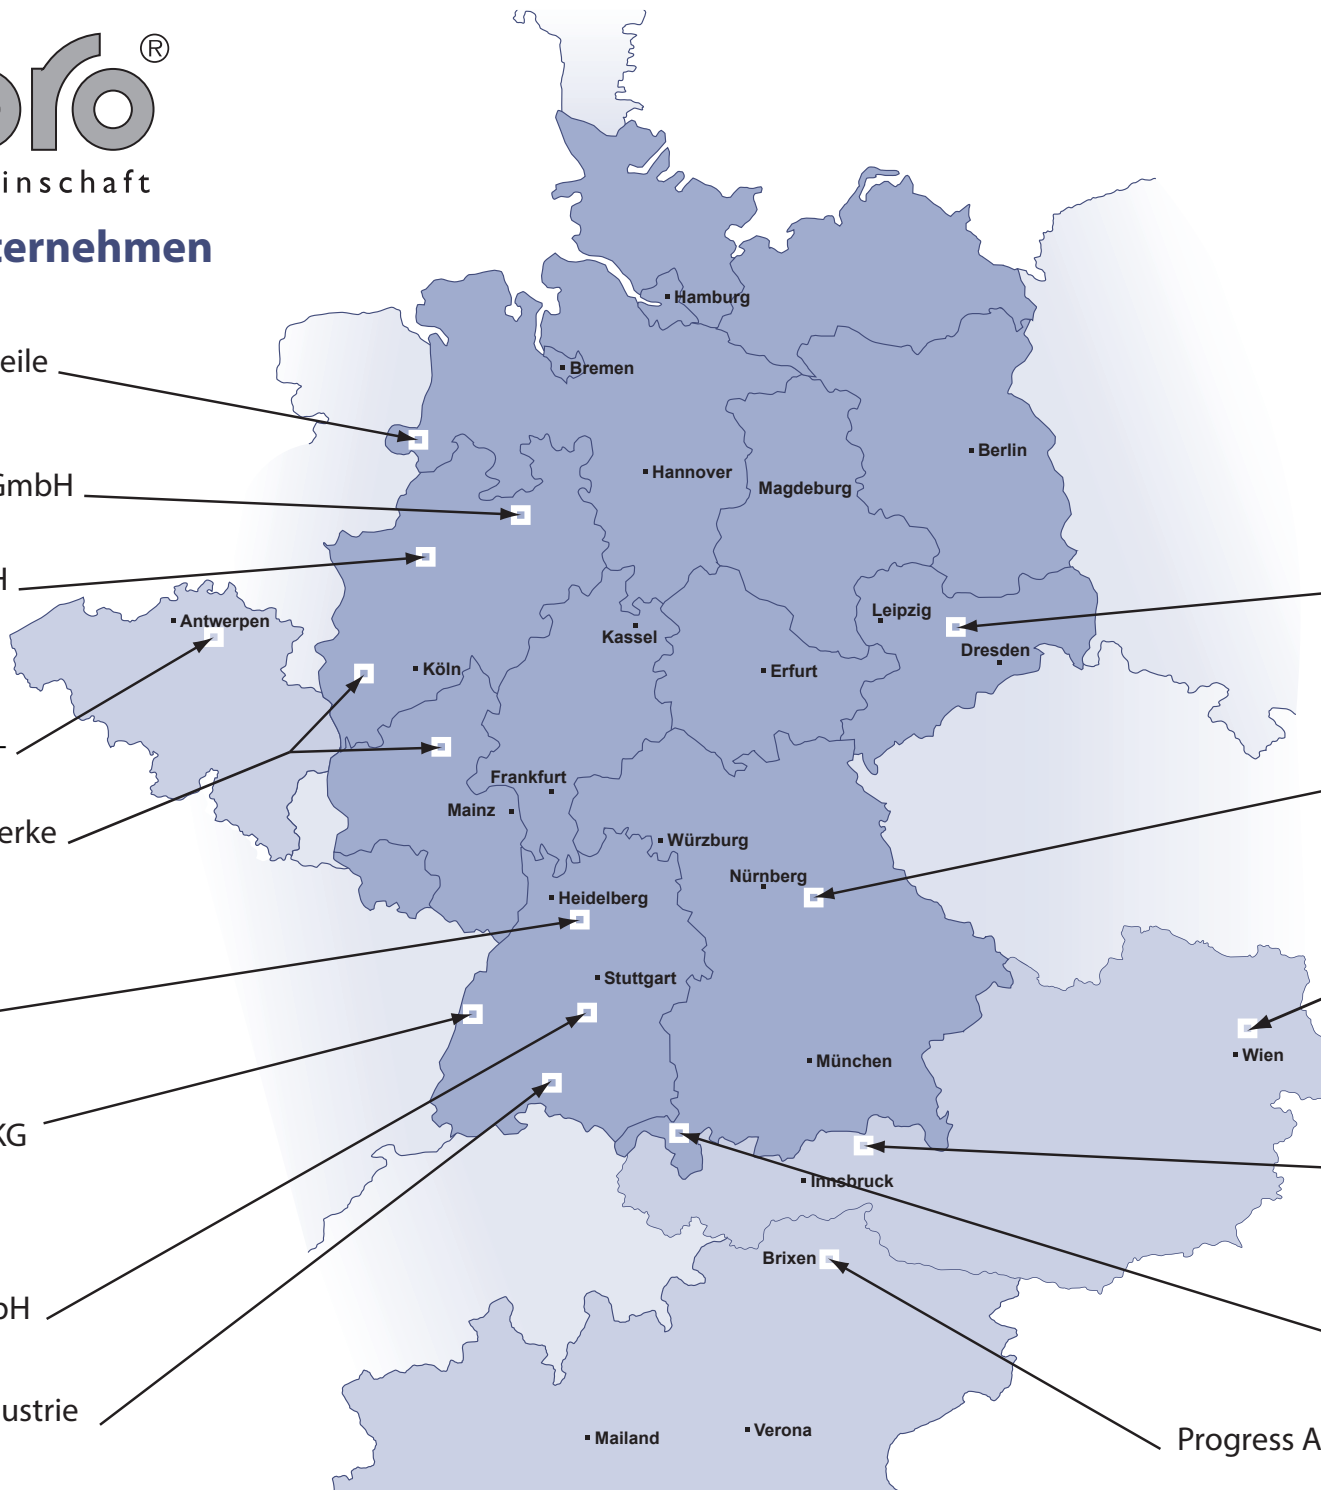

Mitgliederunternehmen

Ragano Betonfertigteile
GmbH & Co. KG

Hörster Betonwerk GmbH

B. Lütkenhaus GmbH

N. V. Kerkstoel 2000+

Andernacher Bimswerke
GmbH & Co. KG

Beton-Betz GmbH

Bürkle GmbH & Co. KG

Beton Kemmler GmbH

Egon Elsäßer Bauindustrie
GmbH & Co. KG

Betonwerk Oschatz GmbH

Meier Betonwerke GmbH

Maba Fertigteilindustrie
GmbH

Kurz Fertigteilbau GmbH

Concrete Rudolph GmbH

Progress AG